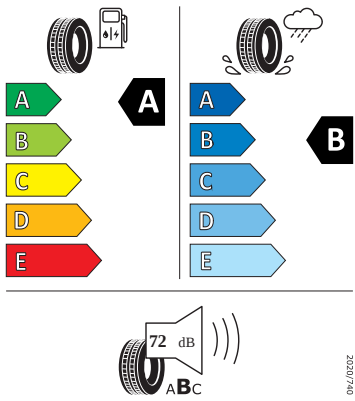

## Energetické štítky pneumatik

- Bridgestone 195/55 R16

BRIDGESTONE 13946

195/55 R16 91 V XL C1

- Continental 195/55 R16

Continental 0358162

195/55 R 16 91 V XL C1

- Goodyear 195/55 R16