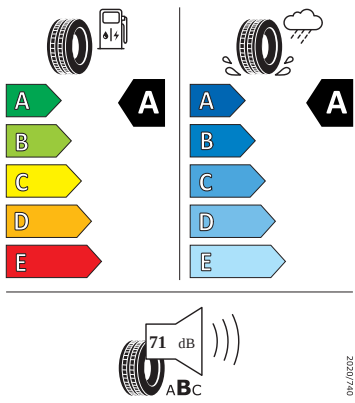

BRIDGESTONE 13946

195/55 R16 91 V XL C1