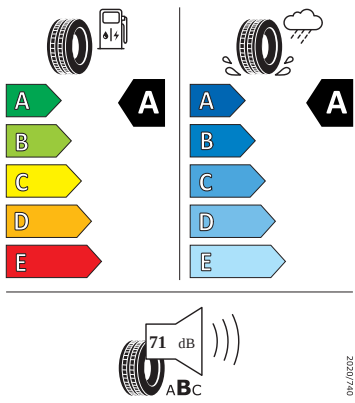

Vnitřní vybavení

- Sportovní multifunkční vyhřívaný kožený volant pro DSG s pádly

Energetické štítky pneumatik

- Bridgestone 195/55 R16

BRIDGESTONE 13946

195/55 R16 91 V XL C1

- Continental 195/55 R16

Continental 0358162