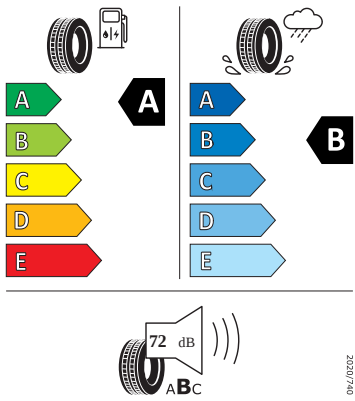

- Continental 195/55 R16

Continental 0358162

195/55 R 16 91 V XL C1