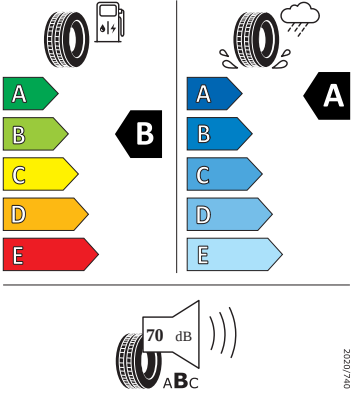

GOODYEAR

546333

225/40R19 93 Y XL

C1