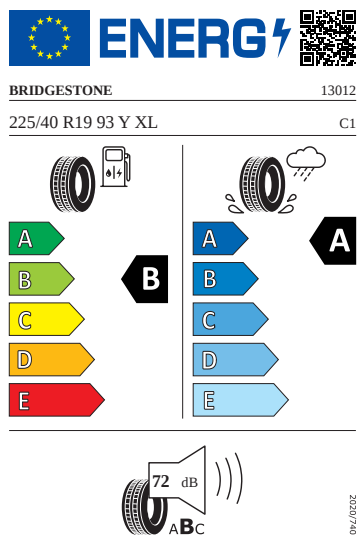

- Bezdrátové nabíjení telefonu s chlazením
- Digitální asistentka Laura
- Infotainment Navi 13"
- Bezdrátový SmartLink

Kola a pneumatiky

- Bezpečnostní šrouby kol
- Draconis 19" černá leštěná

Vnější výbava

- Nárazník
- Virtuální pedál
- El. sklápění pro vnější zp. zrcátka s aut. stmíváním na straně řidiče
- Matrix-LED přední světlomety s funkcí do špatného počasí
- Top LED zadní světlá s animovanými ukazateli směru
- Ostřikovače světlometů
- Tažné zařízení
- Panoramatické střešní okno
- Automatické parkování

Vnitřní vybavení

- Sportovní multifunkční kožený vyhřívaný volant

Energetické štítky pneumatik

- Bridgestone 225/40 R19

- Goodyear 225/40 R19