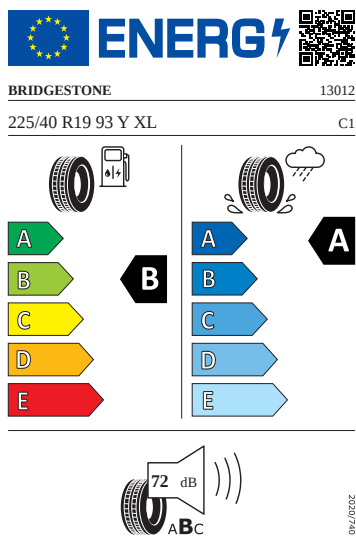

- Loketní opěra vzadu a otvor na dlouhé předměty
- Vyhřívání přední sedadla
- Bederní opěrky na předních sedadlech

Kola a pneumatiky

- Bezpečnostní šrouby kol
- Draconis 19" černá leštěná

Vnější výbava

- Virtuální pedál
- El. sklápění pro vnější zp. zrcátka s aut. stmíváním na straně řidiče
- Matrix-LED přední světlomety s funkcí do špatného počasí
- Top LED zadní světlomety s animovanými ukazateli směru
- Ostřikovače světlometů
- Tažné zařízení
- Automatické parkování

Vnitřní vybavení

- Sportovní multifunkční kožený vyhřívavý volant

Energetické štítky pneumatik

- Bridgestone 225/40 R19

- Goodyear 225/40 R19