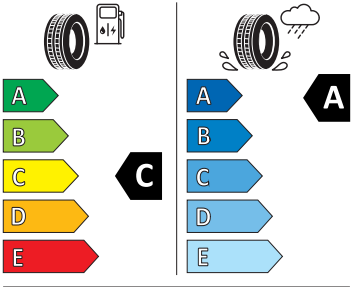

2020/7/40

- Goodyear 225/40 R19

GOODYEAR 546334

225/40R19 93 Y XL C1