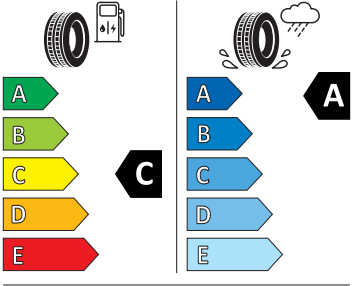

Vnitřní vybavení

- Sportovní multifunkční vyhřívání kožený volant pro DSG s pádly

Energetické štítky pneumatik

- Bridgestone 225/40 R19

BRIDGESTONE 13013

225/40 R19 93 Y XL C1

2020/7/40

- Goodyear 225/40 R19