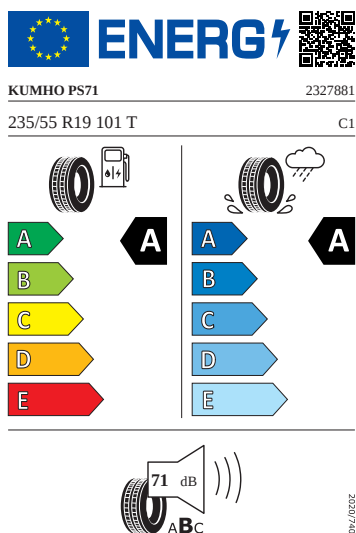

- Sunset
- Textilní koberce vpředu a vzadu
- Odkládací schránky v zavazadlovém prostoru

Ostatní

- Sada na opravu pneumatik
- Deštník ve dveřích řidiče
- Chromové doplňky v interiéru
- Obsahuje paket Smart a navíc
- Akustická přední skla

Sedadla

- Výškově nastavitelná přední sedadla
- Bederní opěra předních sedadel
- Potahy sedadel - látka
- Loketní opěra vzadu
- Vyhřívaná přední sedadla

Vnější výbava

- Vnější zpětná zrcátka, el. stavitelná a sklopná, vyhřívaná, automaticky odclonitelné na straně řidiče
- LED přední světlomety
- LED zadní světlomety
- Příprava pro tažné zařízení
- Střešní nosič - stříbrný
- Parkovací senzory vpředu a vzadu

Vnitřní vybavení

- Vyhřívaný multifunkční kožený volant

Energetické štítky pneumatik

- Kumho 235/55 R19

- Hankook 235/55 R19