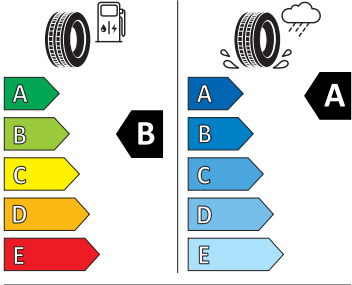

- Bridgestone 235/45 R18

Bridgestone

24625

235/45 R18 94 W

C1

2020/740