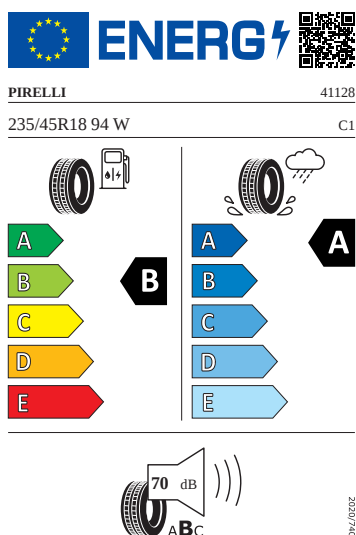

Vnitřní vybavení

- Multifunkční kožený vyhřívaný volant s pádly

Energetické štítky pneumatik

- Goodyear 235/45 R18

- Pirelli 235/45 R18

- Bridgestone 235/45 R18

Bridgestone

24625