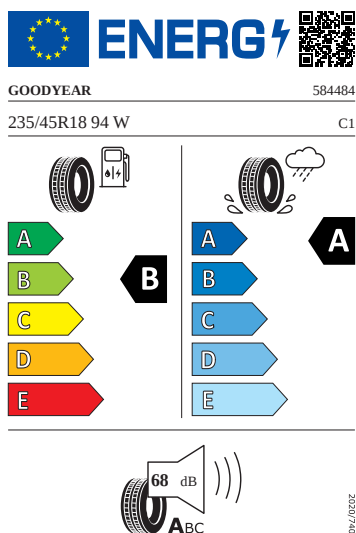

Motor a převodovka

- Ovládání klimatizace online

- Systém Start/Stop
- Škrabka na led ve víku palivové nádrže

Vnější výbava

- Nápis na pátých dveřích v odstínu Dark Chrome
- Lišty na předním nárazníku a zadním difuzoru v odstínu Dark Chrome
- Sřešní nosič v odstínu Dark Chrome
- Elektrické otevírání víka zavazadlového prostoru s funkcí virtuálního pedálu
- Lišty oken v odstínu Dark Chrome
- El. sklápění pro vnější zpětná zrcátka s aut. stmíváním u řidiče, elektricky nastavitelná a vyhřívaná, s paměťovou funkcí a osvětlením nástupního prostoru
- Automatické parkování s parkováním na dálku
- Matrix-LED přední světlomety s funkcí do špatného počasí
- Top LED zadní světlomety s animovanými ukazateli směru jízdy
- Ukazatel stavu kapaliny ostřikovačů
- Tažné zařízení sklopné - elektronicky odjistitelné s asistentem pro manévrování s přívěsem

Vnitřní vybavení

- Multifunkční kožený vyhřívaný volant s pádly

Energetické štítky pneumatik

- Goodyear 235/45 R18

- Pirelli 235/45 R18

- Bridgestone 235/45 R18

Bridgestone

24625