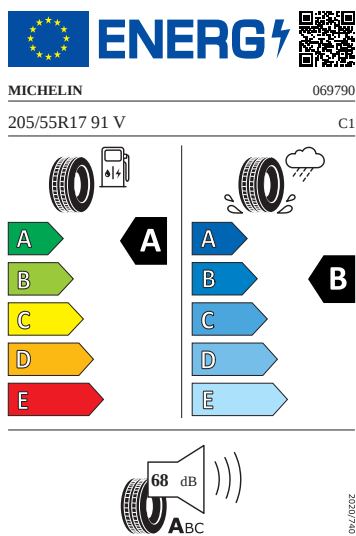

Ostatní

- 3. klíček, držák telefonu a tabletu, odpadkový koš ve dveřích
- Sada náradí a zvedák vozu

Vnitřní vybavení

- Vyhřívání multifunkční kožený volant

Energetické štítky pneumatik

- Michelin 205/55 R17