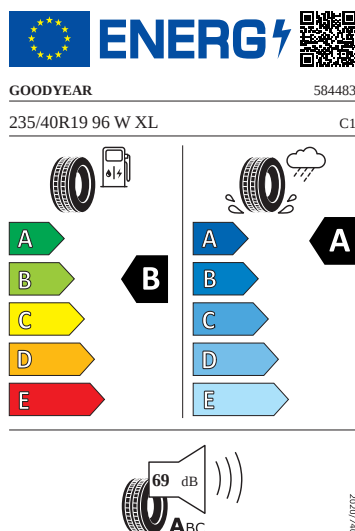

Ostatní

- Sada nářadí a zvedák vozu

Vnitřní vybavení

- Multifunkční sportovní vyhříváný kožený volant

Energetické štítky pneumatik

- Goodyear 235/40 R19

- Pirelli 235/40 R19

PIRELLI