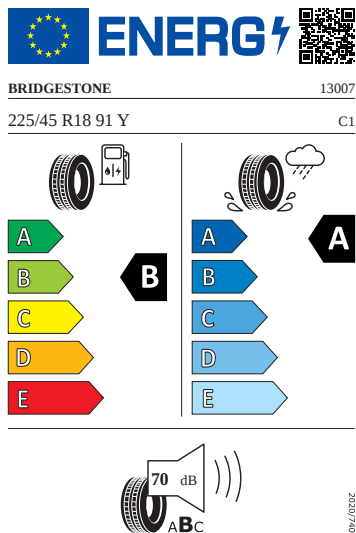

- Kryt vnějšího zpětného zrcátka a různé nastavbové díly v barvě vozidla
- Stěrač zadního okna s ostřikovačem a stupňovým intervalem stírání
- Anténa pouze pro příjem FM, Diversity
- Tažné zařízení
- Ozdobné lišty chromované
- Vnější zpětná zrcátka s pamětí, s aut. zatmavováním, elektr. sklopná/nastav./ vyhřívána
- Parkovací senzory vpředu a vzadu
- S ostřikovačem světlometů, s ukazatelem stavu kapaliny

Kola a pneumatiky

- Šrouby se zabezpečením proti krádeži
- Lerna 18" antracitová leštěná
- Pneumatiky 225/45 R18 91Y
- Prostorově úsporné nouzové rezervní kolo, radiální konstrukce (5 otvorů)

Vnitřní výbava

- Dveře a boční obložení
- Spouštěč okna s komfortním ovládáním a vypínací pojistkou, elektrický
- Bez hlavice řídicí páky
- Osvětlení zavazadlového prostoru
- Sít' na zavazadla
- Sklo pro optimalizovaný teplotní komfort
- Čalouněná přístrojová deska
- Dekorační vložky
- Síťový program
- Nástupní lišty ve výřezech dveří

Vnitřní vybavení

- Kožený multifunkční volant, vyhříváný s Tiptronic

Energetické štítky pneumatik

- Bridgestone 225/45 R18

- Goodyear 225/45 R18