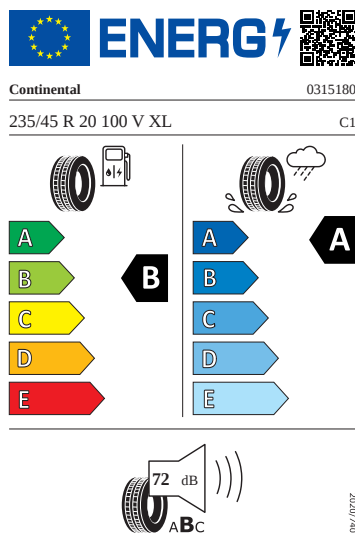

Vnitřní vybavení

- Multifunkční kožený vyhřívaný volant s pádly

Energetické štítky pneumatik

- Hankook 235/45 R20

- Continental 235/45 R20

- Continental 235/45 R20

2020/7/40