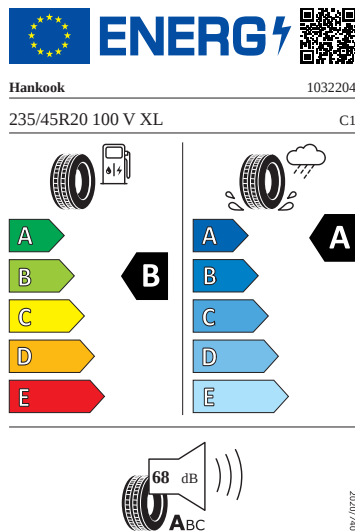

Kola a pneumatiky

- Bezpečnostní šrouby kol
- Kontrola tlaku v pneumatikách
- Pneumatiky 235/45 R20 100V
- Disky kol z lehké slitiny Rila 20" antracitové leštěné 8J × 20" ET41
- Rezervní kolo (dojezdové)
- Aero kryty kol

Vnitřní vybavení

- Multifunkční kožený vyhřívaný volant s pádly

Energetické štítky pneumatik

- Hankook 235/45 R20

- Continental 235/45 R20

- Continental 235/45 R20

2020/7/40