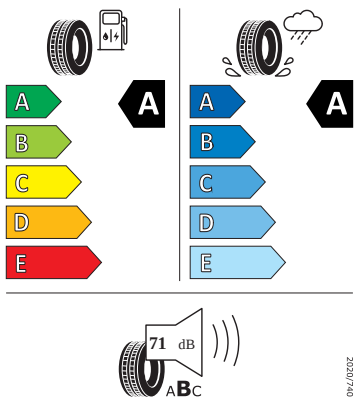

- Kumho 205/60 R16

KUMHO PS71

2267663

205/60R16 92 V

C1