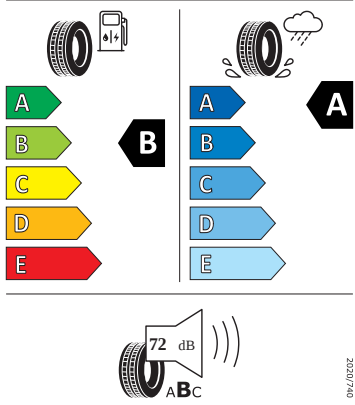

NEXENTIRE

19384

195/55R16 91 V XL

C1