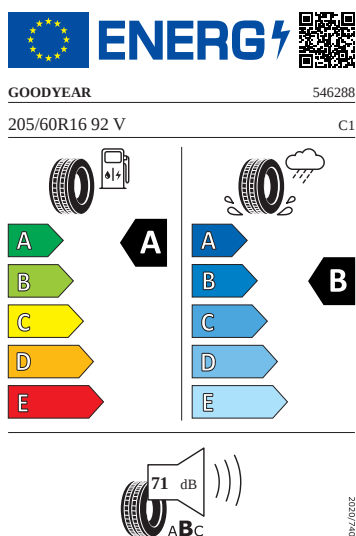

- Asistent pro vedení v jízdním pruhu
- Bez "drive select"
- Bez adaptéru
- Bez pružných popruhů na zavazadla/sít/ tašku
- Bez rozšířeného bezpečnostního systému
- Bez střešního nosiče/nosiče zavazadel
- Centrální zamykání "Keyless-Go" bez bezpečnostní pojistky
- DAB - digitální radiopřijem
- Detekce rozptýlení a únavy
- Elektronický imobilizér
- Externí, USB typ C, datová(é) zásuvka(-y) a nabíjecí zásuvka(-y) se zvýšeným nabíjecím výkonem
- Kotoučové brzdy zadní
- Kryt zavazadlového prostoru, sklápěcí
- Opěrky hlavy vzadu (3 kusy)
- Osvětlení zavazadlového prostoru
- Pomocné parkovací zařízení
- Posilovač brzd pro vozidla bez elektrického pohonu (ESC a elektronický posilovač brzd)
- Přístrojová deska standardní
- Prodloužení intervalu údržby
- Sada nářadí a zvedák vozu
- Sklo pro optimalizovaný teplotní komfort
- Spouštěč okna s komfortním ovládáním a vypínací pojistkou, elektrický
- Šrouby se zabezpečením proti krádeži
- Světlo pro denní svícení s asistenčním světlem a automatickou funkcí Coming Home a Leaving Home
- Tříbodové automatické bezpečnostní pásy zadní vnější se štítkem ECE
- Upevnění dětské sedačky pro dět. zádrž. systém i-Size, 2 x Top Tether a upevnění dět. sed. vpředu na str. spol.
- Vnější zpětná zrcátka, el. sklopná, el. nastavitelná, separátně vyhřívaná
- Vyhřívání předních sedadel

Energetické štítky pneumatik

- Goodyear 205.0/60.0 R16

- Hankook 205.0/60.0 R16