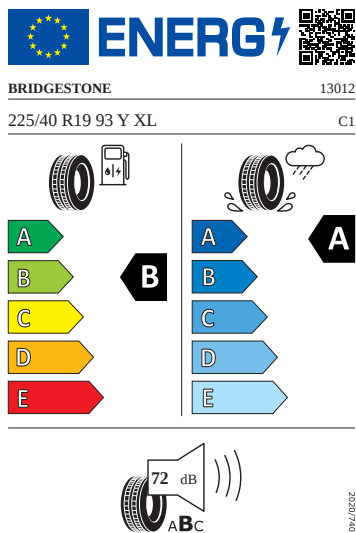

Sedadla

- Odjištění zadních opěradel ze zav. prostoru
- Výškově nastavitelné sedadlo řidiče a spolujezdce
- Loketní opěra vzadu a otvor na dlouhé předměty
- Vyhřívání přední sedadla
- Bederní opěrky na předních sedadlech

Kola a pneumatiky

- Bezpečnostní šrouby kol
- Draconis 19" černá leštěná

Vnější výbava

- Virtuální pedál
- El. sklápění pro vnější zp. zrcátka s aut. stmíváním na straně řidiče
- Matrix-LED přední světlomety s funkcí do špatného počasí
- Top LED zadní světlomety s animovanými ukazateli směru
- Ostřikovače světlometů
- Tažné zařízení
- Automatické parkování

Vnitřní vybavení

- Sportovní multifunkční kožený vyhříváný volant

Energetické štítky pneumatik

- Bridgestone 225/40 R19

- Goodyear 225/40 R19