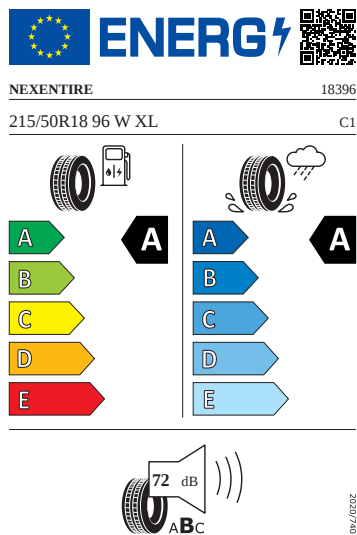

Kola a pneumatiky

- Kontrola tlaku v pneumatikách
- Miran 18" černá leštěná
- Pneumatiky 215/50 R18 92W
- Kryty pro kola z lehké slitiny

Vnitřní vybavení

- Multifunkční vyhřívaný kožený volant

Energetické štítky pneumatik

- Nexen 215/50 R18

- Bridgestone 215/50 R18

Bridgestone

23309

215/50 R18 96 W XL

C1

2020/740

- GOODYEAR 215/50 R18