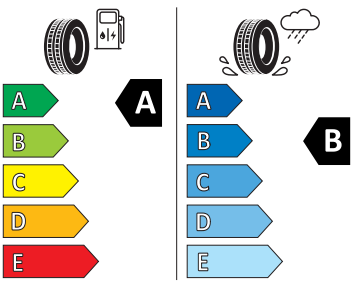

Bridgestone

23309

215/50 R18 96 W XL

C1