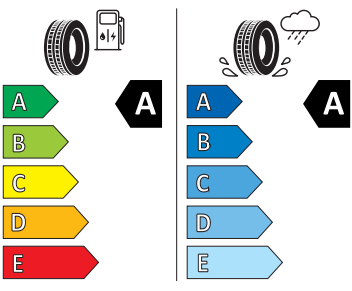

2020/740

- GOODYEAR 215/50 R18

GOODYEAR

581002

215/50R18 96 W XL

C1