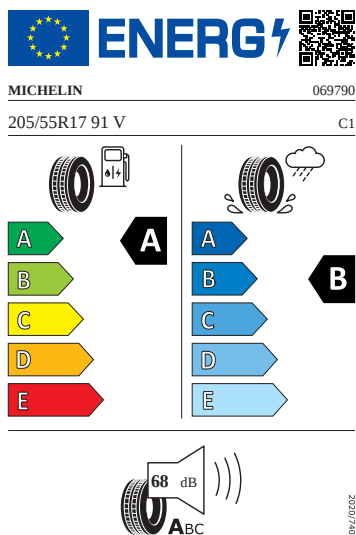

Kola a pneumatiky

- Mensa Aero 17" stříbrná
- Pneumatiky 205/55 R17 91V
- Šrouby se zabezpečením proti krádeži

Vnitřní vybavení

- Vyhřívání volantu

Energetické štítky pneumatik

- Michelin 205/55 R17

- Continental 205/55 R17