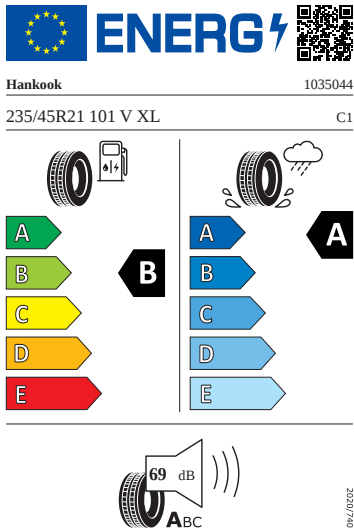

Energetické štítky pneumatik

- Hankook 235/45 R21