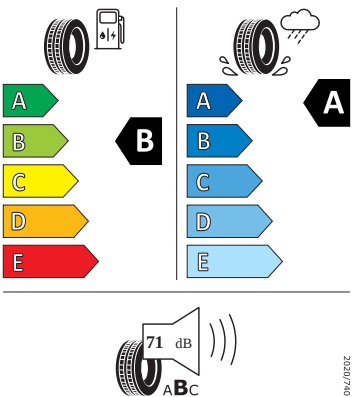

GOODYEAR

546337

225/45R18 91 Y

C1