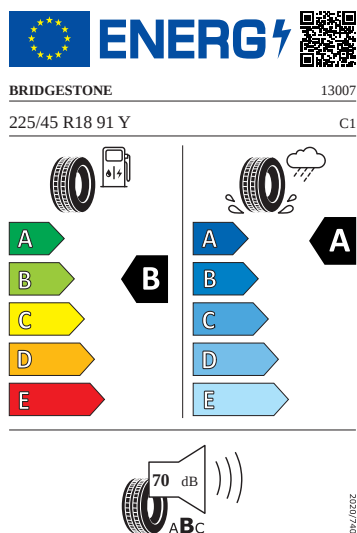

Kola a pneumatiky

- Kontrola tlaku v pneumatikách
- Perseus 18" leštěná
- Pneumatiky 225/45 R18 91Y

Vnitřní vybavení

- Multifunkční vyhříváný kožený volant

Energetické štítky pneumatik

- Bridgestone 225/45 R18