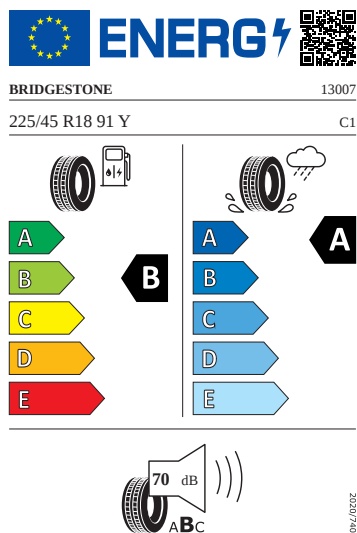

Kola a pneumatiky

- Kontrola tlaku v pneumatikách
- Perseus 18" antracitová leštěná
- Pneumatiky 225/45 R18 91Y

Vnitřní vybavení

- Multifunkční vyhřívaný kožený volant pro DSG s pádly

Ostatní

- Držák tabletu, 3. klíček, koš na odpadky ve dveřích

Energetické štítky pneumatik

- Bridgestone 225/45 R18

- Goodyear 225/45 R18

GOODYEAR

546337

225/45R18 91 Y

C1

- Pirelli 225/45 R18