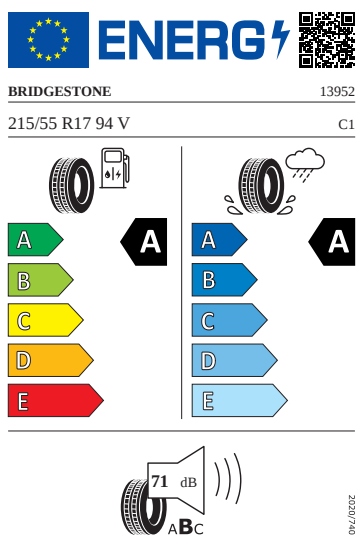

Vnitřní vybavení

- Multifunkční kožený vyhřívaný volant s pádly

Energetické štítky pneumatik

- Continental 215/55 R17

- Bridgestone 215/55 R17

- Continental 215/55 R17

Continental

0358217