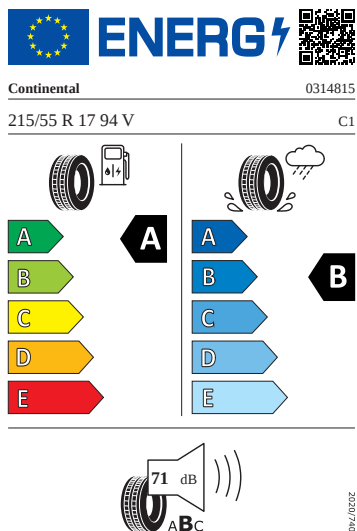

Vnitřní vybavení

- Multifunkční kožený vyhřívaný volant s pádly

Energetické štítky pneumatik

- Continental 215/55 R17

- Bridgestone 215/55 R17