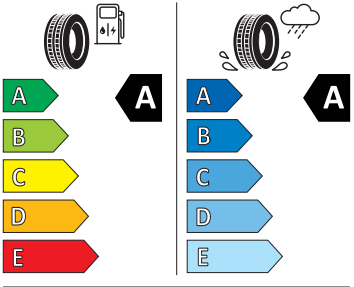

2020/740

- Goodyear/Dunlop 215/55 R17

GOODYEAR

547003

215/55R17 94 V

C1