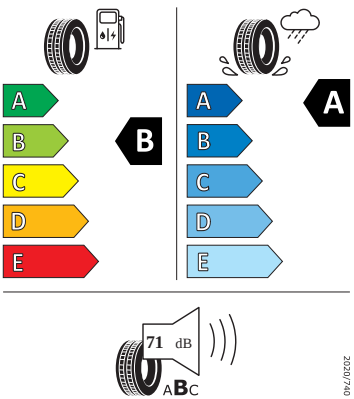

Energetické štítky pneumatik

- Bridgestone 225/45 R18

- Goodyear 225/45 R18

GOODYEAR

546337

225/45R18 91 Y

C1

- Pirelli 225/45 R18