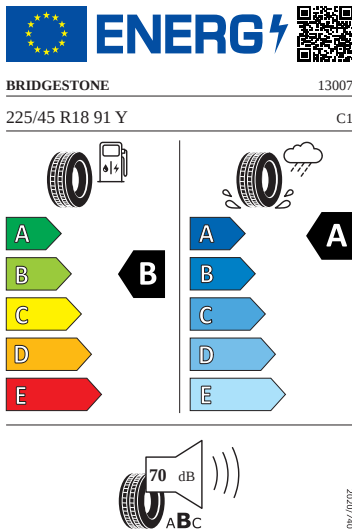

Energetické štítky pneumatik

- Bridgestone 225/45 R18

- Goodyear 225/45 R18

GOODYEAR

546337

225/45R18 91 Y

C1

- Pirelli 225/45 R18