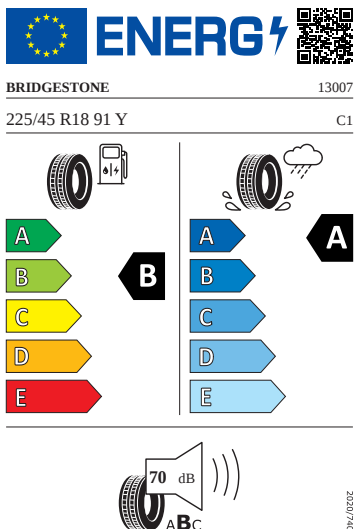

Kola a pneumatiky

- Kontrola tlaku v pneumatikách
- Kola z lehké slitiny Perseus 7,5 J x 18"
- Pneumatiky 225/45 R18 91Y
- Dojezdové rezervní kolo

Ostatní

- Sada nářadí a zvedák vozu

Vnitřní vybavení

- Multifunkční vyhřívavý kožený volant

Energetické štítky pneumatik

- Bridgestone 225/45 R18

- Goodyear 225/45 R18

GOODYEAR

546337

225/45R18 91 Y

C1

- Pirelli 225/45 R18