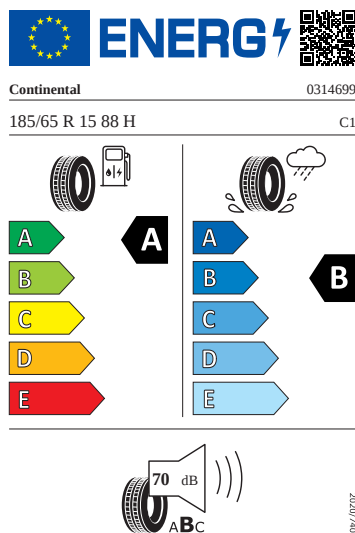

Motor a převodovka

- Kožené madlo ruční brzdy
- Systém Start/Stop

Vnitřní vybavení

- Multifunkční kožený volant

Energetické štítky pneumatik

- Continental 185/65 R15

- Kumho 185/65 R15

KUMHO ES31