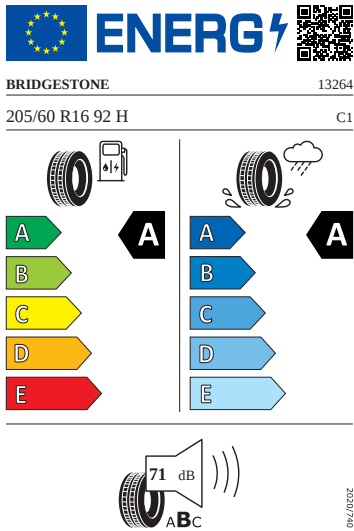

Motor a převodovka

- Systém Start/Stop

Vnitřní vybavení

- Multifunkční vyhřívání kožený volant

Energetické štítky pneumatik

- Bridgestone 205/60 R16

- Michelin 205/60 R16

- Goodyear 205/60 R16