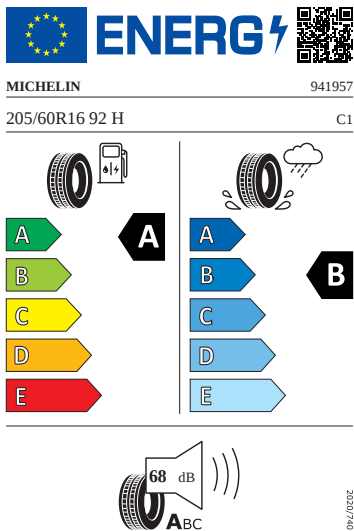

Motor a převodovka

- Systém Start/Stop

Vnitřní vybavení

- Multifunkční vyhřívání kožený volant

Energetické štítky pneumatik

- Bridgestone 205/60 R16

- Michelin 205/60 R16

- Goodyear 205/60 R16