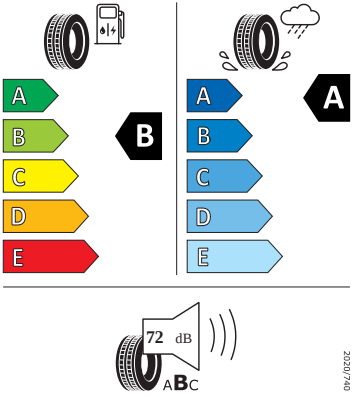

2020/740

- Continental 235/45 R20

Continental

0311885

235/45 R 20 100 V XL

C1