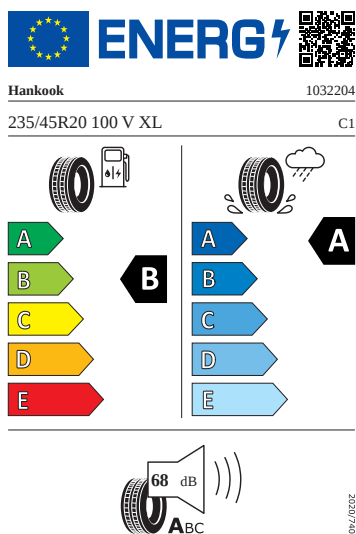

Kola a pneumatiky

- Bezpečnostní šrouby kol
- Kontrola tlaku v pneumatikách
- Pneumatiky 235/45 R20 100V
- Disky kol z lehké slitiny Rila 20" antracitové leštěné 8J × 20" ET41
- Rezervní kolo (dojezdové)
- Aero kryty kol

Motor a převodovka

- Systém Start/Stop
- Škrabka na led ve víku palivové nádrže

Ostatní

- Dva klíče dálkového centrálního zamykání
- Držák telefonu a tabletu
- Adaptér zásuvky tažného zařízení
- Sada nářadí a zvedák vozu

Vnitřní vybavení

- Sportovní multifunkční kožený vyhřívaný volant s pádly

Energetické štítky pneumatik

- Hankook 235/45 R20

- Continental 235/45 R20