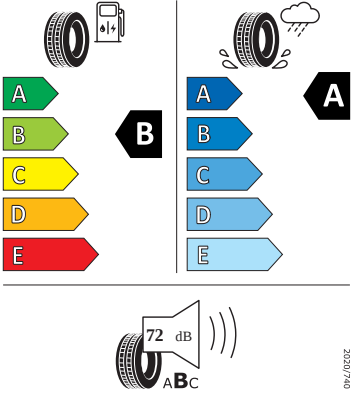

Continental

0315180

235/45 R 20 100 V XL

C1