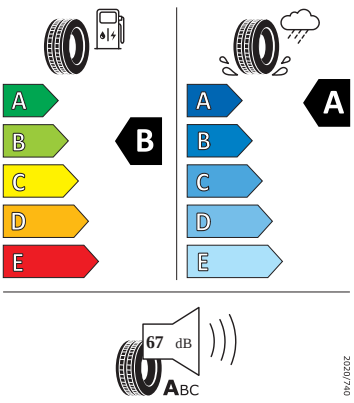

Vnější výbava

- Parkovací senzory vpředu a vzadu
- Příprava pro tažné zařízení
- Sada nápisů
- Nárazníky v barvě vozidla
- Panoramatické střešní okno
- Dlouhé sklo včetně spoileru
- Ozdobné lišty standardní
- Vnější zpětné zrcátko vpravo, konvexní
- Vnější zpětné zrcátko vlevo, konvexní
- Zpětná zrcátka pro barvu černá Magic
- El. sklápění pro vnější zpětná zrcátka s aut. stmíváním u řidiče
- Full LED hlavní světlomety
- Stěrač zadního okna s ostříkovačem a stupňovým intervalem stírání
- Zadní skupinové světlo LED, ukazatel směru animovaný, speciální design

Kola a pneumatiky

- Bezpečnostní šrouby kol
- Kryt kola uprostřed
- Kola z lehké slitiny Kajam Aero 6,5J x 17" ET40 černá leštěná s aero kryty
- Rezervní kolo neplnohodnotné

Motor a převodovka

- Systém Start/Stop

Vnitřní vybavení

- Sportovní multifunkční kožený vyhříváný volant

Energetické štítky pneumatik

- Hankook 205/50 R17

- KUMHO TIRE EUROPE GMBH 205/50 R17