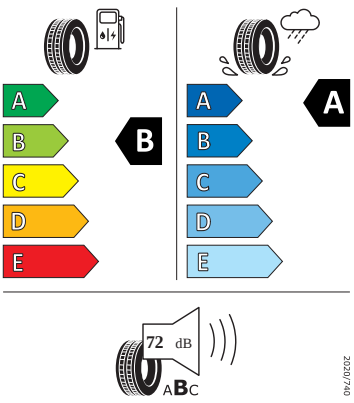

## Energetické štítky pneumatik

- Kumho 225/40 R19

- GOODYEAR 225/40 R19

- Bridgestone 225/40 R19

BRIDGESTONE 13012

225/40 R19 93 Y XL C1

- Goodyear 225/40 R19

GOODYEAR 546333