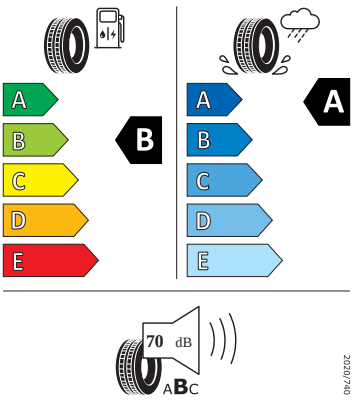

- Goodyear 225/40 R19

GOODYEAR 546333

225/40R19 93 Y XL C1