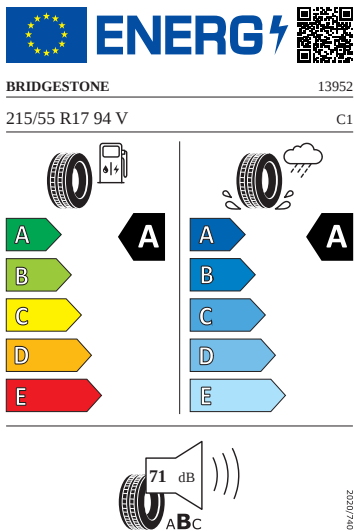

Vnitřní vybavení

- Multifunkční kožený vyhříváný volant s pádly

Energetické štítky pneumatik

- Continental 215/55 R17

- Bridgestone 215/55 R17

- Continental 215/55 R17

Continental

0358217