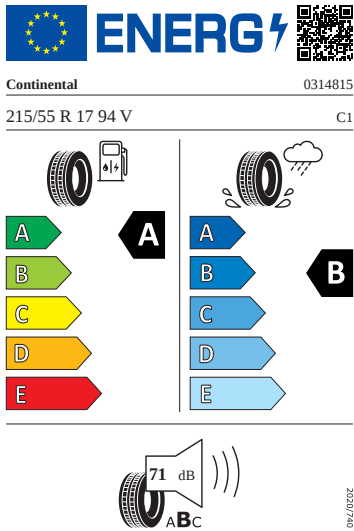

Energetické štítky pneumatik

- Continental 215/55 R17

- Bridgestone 215/55 R17