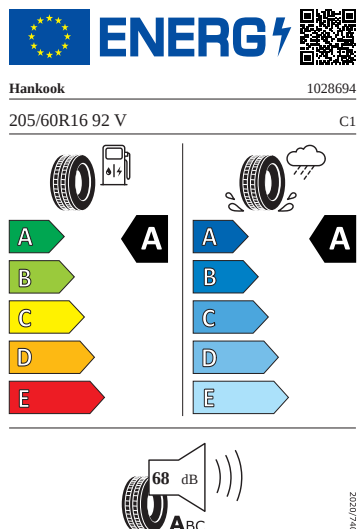

Ostatní

- Sada nářadí
- Středová konzola s držáky nápojů a žaluzií

Motor a převodovka

- Systém Start/Stop

Vnitřní vybavení

- Multifunkční kožený volant s pádly

Energetické štítky pneumatik

- Hankook 205/60 R16