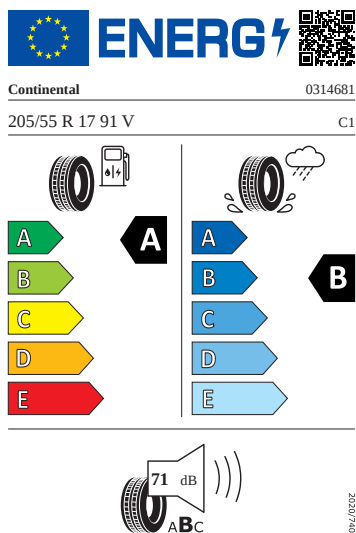

Kola a pneumatiky

- Bezpečnostní šrouby kol
- Pneumatiky 205/55 R17 91V
- Rezervní kolo (neplnohodnotné)
- Krytky šroubů kol
- Mensa 17"

Vnější výbava

- Nárazníky v barvě karoserie s chromovanou lištou
- Vnější zpětná zrcátka lakovaná v barvě karoserie
- Stěrač zadního okna s ostřikovačem
- Ukazatel stavu kapaliny ostřikovačů
- Tažné zařízení sklopné - elektronicky odjistitelné
- Střešní nosič v odstínu Dark Chrome
- Chromované orámování oken
- Parkovací senzory vpředu a vzadu
- El. sklápění pro vnější zp. zrcátka s aut. stmíváním na straně řidiče

Ostatní

- Adaptér zásuvky tažného zařízení
- Sada nářadí a zvedák vozu

Vnitřní vybavení

- Multifunkční kožený vyhřívaný volant

Energetické štítky pneumatik

- Continental 205/55 R17

- Michelin 205/55 R17

MICHELIN