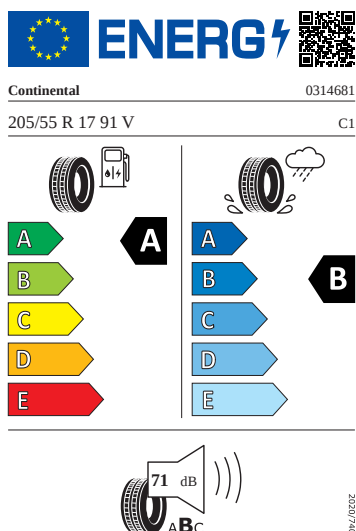

Kola a pneumatiky

- Bezpečnostní šrouby kol
- Rotare 17"
- Pneumatiky 205/55 R17 91V
- Rezervní kolo (neplnohodnotné)
- Krytky šroubů kol

Vnější výbava

- Nárazníky v barvě karoserie s chromovanou lištou
- Vnější zpětná zrcátka lakovaná v barvě karoserie
- El. sklápění pro vnější zp. zrcátka s aut. stmíváním na straně řidiče
- Stěrač zadního okna s ostřikovačem
- Ukazatel stavu kapaliny ostřikovačů
- Příprava pro tažné zařízení
- Střešní nosič v odstínu Dark Chrome
- Chromované orámování oken
- Parkovací senzory vpředu a vzadu
- Matrix-LED přední světlomety s funkcí do špatného počasí
- Top LED zadní světlá s animovanými ukazateli směru jízdy

Vnitřní výbava

- Deštník ve dveřích řidiče
- Elektrické ovládání oken vpředu a vzadu
- Kožená hlavice řadící páky
- Osvětlení zavazadlového prostoru
- Textilní koberce vpředu a vzadu
- Elektricky odjistitelný roletový kryt zavazadlového prostoru
- Vyhřívání čelní sklo
- Sunset
- Dekorativní obložení palubní desky Mutant Cocoon Silver
- Dekorativní prahové lišty

Ostatní

- Sada nářadí a zvedák vozu

Vnitřní vybavení

- Multifunkční kožený vyhříváný volant

Energetické štítky pneumatik

- Continental 205/55 R17

- Michelin 205/55 R17