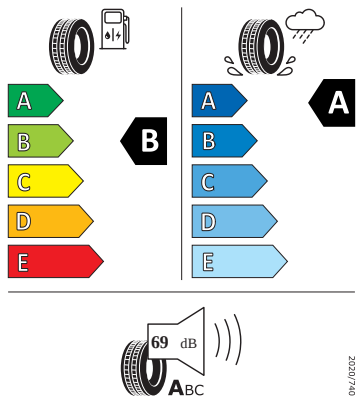

## Energetické štítky pneumatik

- Hankook 235/45 R21

Hankook

1035044

235/45R21 101 V XL

C1

- HANKOOK 255/40 R21

Hankook