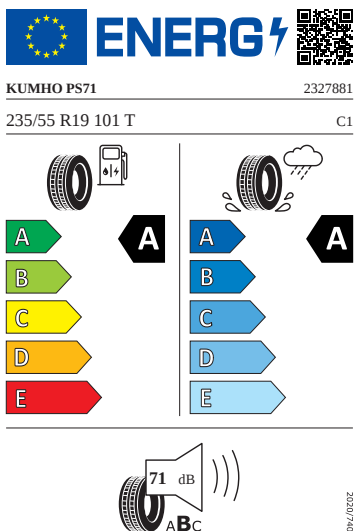

Ostatní

- Sada na opravu pneumatik
- Deštník ve dveřích řidiče
- Chromové doplňky v interiéru

Sedadla

- Výškově nastavitelná přední sedadla
- Bederní opěra předních sedadel
- Potahy sedadel - látka
- Loketní opěra vzadu
- Vyhřívaná přední sedadla

Vnější výbava

- Vnější zpětná zrcátka, el. stavitelná a sklopná, vyhřívaná, automaticky odclonitelné na straně řidiče
- LED přední světlomety
- LED zadní světla
- Příprava pro tažné zařízení
- Střešní nosič - stříbrný
- Parkovací senzory vpředu a vzadu

Kola a pneumatiky

- Kontrola tlaku v pneumatikách
- Regulus Aero 19" antracitová leštěná

Vnitřní vybavení

- Vyhřívaný multifunkční kožený volant

Energetické štítky pneumatik

- Kumho 235/55 R19

- Kumho 255/50 R19