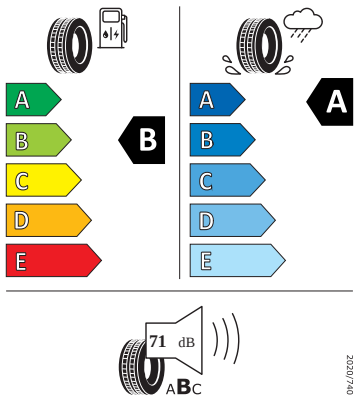

## Energetické štítky pneumatik

- Bridgestone 225/50 R18

BRIDGESTONE 17643

225/50 R18 95 W C1

2020/740

- Goodyear 225/50 R18

GOODYEAR 548580

225/50R18 95 W C1