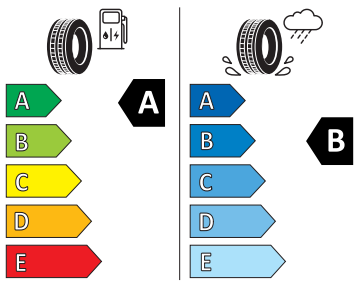

2020/740

- Goodyear 205/55 R16

GOODYEAR

545834

205/55R16 91 H

C1