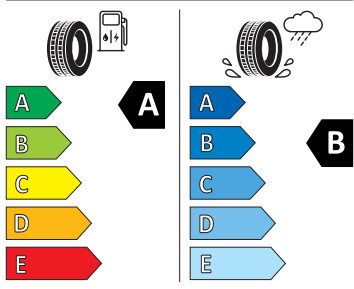

## Energetické štítky pneumatik

- Michelin 205/55 R16

MICHELIN

131509

205/55R16 91 H

C1

2020/740

- Continental 205/55 R16