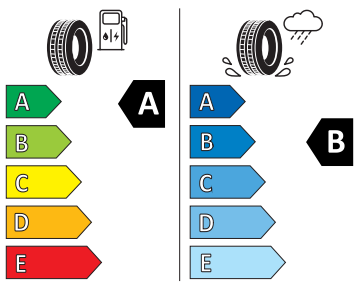

2020/740

- Continental 205/55 R16

Continental

0358489

205/55 R 16 91 H

C1