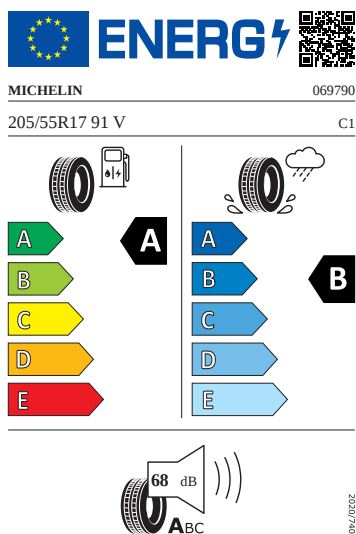

Sedadla

- Výškově nastavitelné sedadlo řidiče a spolujezdce
- Loketní opěra vzadu a otvor na dlouhé předměty
- Bederní opěrky na předních sedadlech
- Odjištění zadních opěradel ze zav. prostoru
- Vyhřívání přední sedadla

Vnější výbava

- LED přední světlomety s LED denním svícením
- Virtuální pedál
- El. sklápění pro vnější zp. zrcátka s aut. stmíváním na straně řidiče
- Parkovací senzory vpředu a vzadu
- Top LED zadní světlá s animovanými ukazateli směru

Ostatní

3. klíček, držák telefonu a tabletu, odpadkový koš ve dveřích
- Sada náradí a zvedák vozu

Vnitřní vybavení

- Vyhřívání multifunkční kožený volant

Energetické štítky pneumatik

- Michelin 205/55 R17

- Continental 205/55 R17