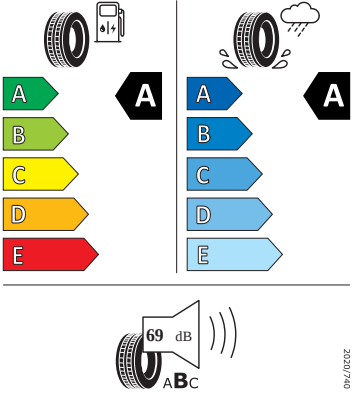

KUMHO ES31

2259623

185/65R15 88 H

C1