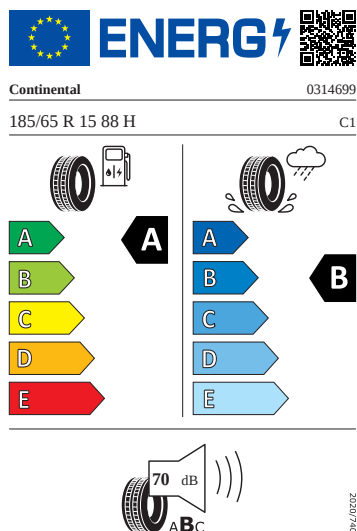

Motor a převodovka

- Madlo ruční brzdy kožené
- Systém start-stop s rekuperací

Vnitřní vybavení

- Multifunkční kožený volant

Energetické štítky pneumatik

- Continental 185/65 R15

- Kumho 185/65 R15

KUMHO ES31