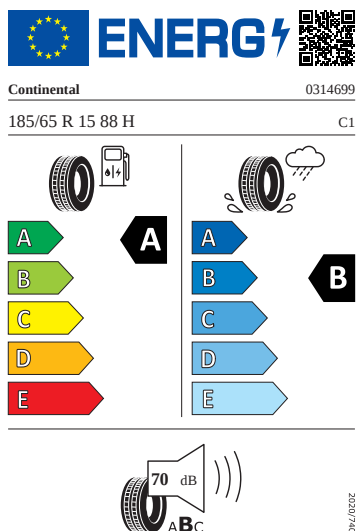

Motor a převodovka

- Madlo ruční brzdy kožené
- Systém start-stop s rekuperací

Vnitřní vybavení

- Multifunkční kožený volant

Energetické štítky pneumatik

- Continental 185/65 R15

- Kumho 185/65 R15

KUMHO ES31