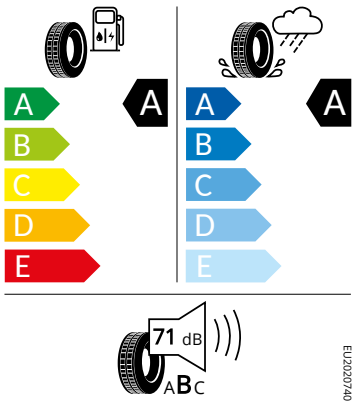

EU/2020/740

- Nexen 205/60 R16

Nexen 19540NXE

205/60 R16 C1