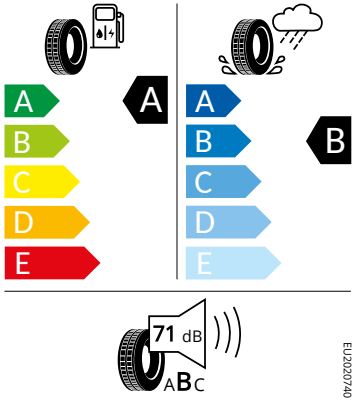

Kola a pneumatiky

- Pneumatiky 205/60 R16 92V s optimalizovaným valivým odporem
- Kola z lehké slitiny Nyota 6J x 16" ET38
- Rezervní kolo neplnohodnotné
- Kryty pro kola z lehké slitiny

Motor a převodovka

- Systém Start/Stop

Vnitřní vybavení

- Multifunkční kožený volant

Energetické štítky pneumatik

- Goodyear 205/60 R16

Goodyear 546288

205/60 R16 C1

EU/2020/740