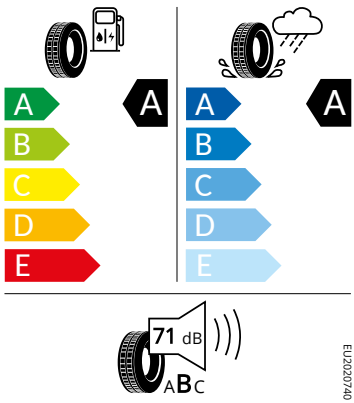

EU/2020/740

- Kumho 205/60 R16

Kumho 2267663

205/60 R16 C1