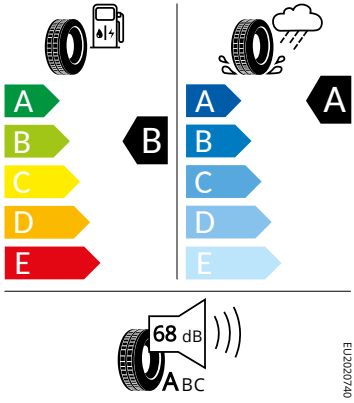

Kola a pneumatiky

- Bezpečnostní šrouby kol
- Pneumatiky 215/45 R18 89V s optimalizovaným valivým odporem
- Kola z lehké slitiny 7J x 18
- Rezervní kolo neplnohodnotné
- Kryty pro kola z lehké slitiny

Motor a převodovka

- Systém Start/Stop

Vnitřní vybavení

- Sportovní multifunkční kožený vyhřívavý volant pro DSG s pádly

Energetické štítky pneumatik

- Hankook 215/45 R18

Hankook 1035781

215/45 R18 C1

- Nexen 215/45 R18