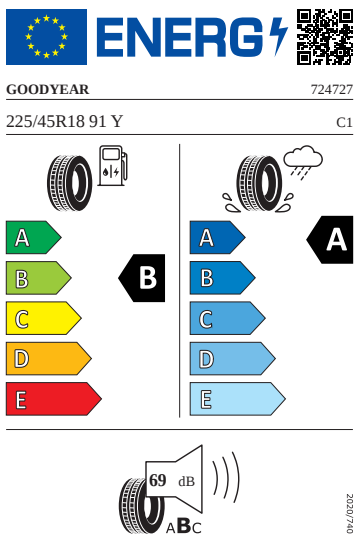

Motor a převodovka

- Systém Start/Stop

Ostatní

- Držák telefonu a tabletu, 3. klíč, odpadkový koš ve dveřích
- Adaptér zásuvky tažného zařízení
- Sada náradí a zvedák vozu
- Středová konzola s držáky nápojů, žaluzií, držák multimédií a odkládací přihrádka za středovou konzolou

Vnitřní vybavení

- Vyhřívaný multifunkční kožený volant s pádly

Energetické štítky pneumatik

- GOODYEAR 225/45 R18