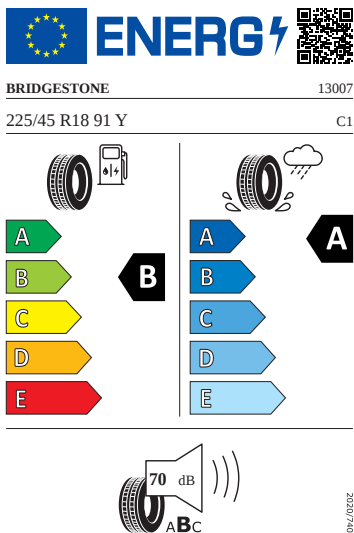

Vnitřní vybavení

- Vyhřívaný multifunkční kožený volant s pádly

Energetické štítky pneumatik

- GOODYEAR 225/45 R18

- Bridgestone 225/45 R18

- Goodyear 225/45 R18

GOODYEAR

546337