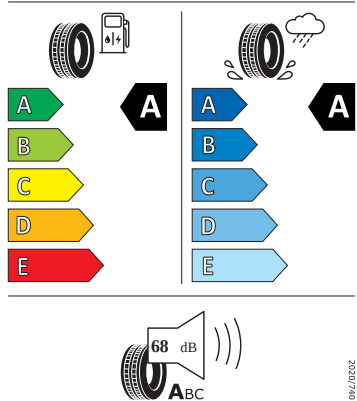

Vnější výbava

- Nápis na 5. dveřích v odstínu Dark Chrome
- Zadní spoiler
- Ukazatel stavu kapaliny v oštríkovači
- Ochrana hran dveří
- Střešní nosič černý matný
- Černé matné lišty oken a D-sloupek
- Parkovací senzory vpředu a vzadu
- LED přední světlomety s funkcí do špatného počasí
- LED zadní světla s mlhovým světlem a černou lištou
- Tažné zařízení sklopné - elektronicky odjistitelné
- Elektrické otevírání víka zavazadlového prostoru
- El. sklopná, nastavitelná a vyhřívaná vnější zpětná zrcátka s pamětí, osvětlením a aut. stmíváním u řidiče

Vnitřní vybavení

- Multifunkční kožený vyhřívaný volant s pádly

Energetické štítky pneumatik

- Hankook 235/55 R18

Hankook

1032198

235/55R18 100 V

C1