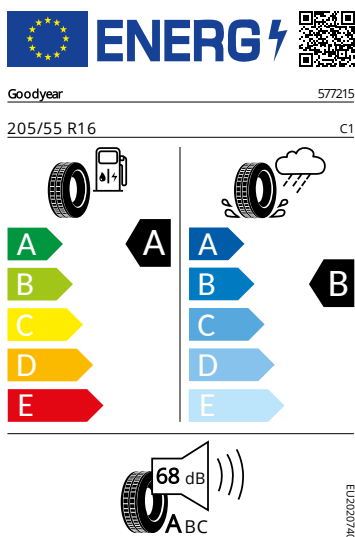

Vnitřní výbava

- Upínací přípravek v zavazadlovém prostoru
- Elektrické ovládání oken vpředu a vzadu
- Víko schránky před spolujezdcem, s osvětlením
- Síťový program
- Hlavice/madlo řadící páky z kůže
- Schránka na brýle
- Textilní koberce vpředu a vzadu
- Sunset
- Automatické stmívání pro vnitřní zpětné zrcátko
- Dekorační obložení šedá Suedia, orámování měděné
- Dvouzónový CLIMATRONIC

Vnější výbava

- Vnější zpětné zrcátko vpravo, konvexní
- Vnější zpětné zrcátko vlevo, konvexní
- Kliky a vnější zpětná zrcátka v barvě vozu
- Parkovací senzory vzadu
- LED hlavní světlomety
- Stěrač zadního okna s ostříkovačem a stupňovým intervalem stírání
- Příprava pro tažné zařízení
- Dlouhé sklo včetně spoileru
- Podokenní chromová lišta
- El. sklápění pro vnější zpětná zrcátka s aut. stmíváním u řidiče
- Zadní skupinové světlo LED, ukazatel směru animovaný, speciální design

Motor a převodovka

- Systém Start/Stop

Vnitřní vybavení

- Multifunkční kožený vyhřívaný volant pro DSG s pádly

Energetické štítky pneumatik

- Goodyear 205/55 R16

- Kumho 205/55 R16