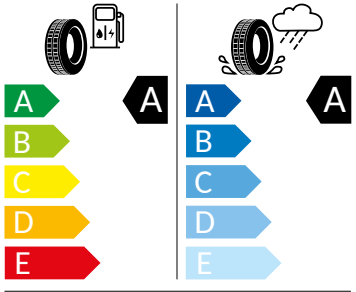

## Energetické štítky pneumatik

- Goodyear 205/55 R16

- Kumho 205/55 R16

Kumho

205/55 R16 C1

EU2020/740