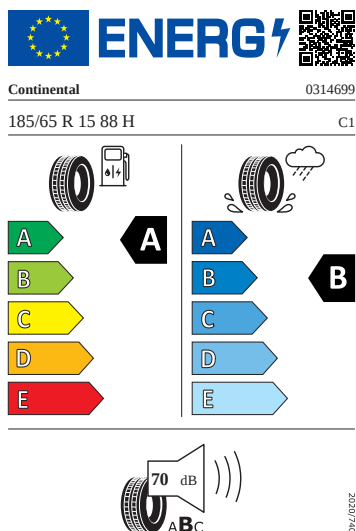

Motor a převodovka

- Kožené madlo ruční brzdy
- Systém Start/Stop

Vnitřní vybavení

- Multifunkční kožený volant

Energetické štítky pneumatik

- Continental 185/65 R15

- Kumho 185/65 R15

ENERGY

KUMHO ES31 2259623

185/65R15 88 H C1

2020/7/10

- Continental 185/65 R15

ENERGY

Continental 0358474

185/65 R 15 88 H C1

2020/7/10