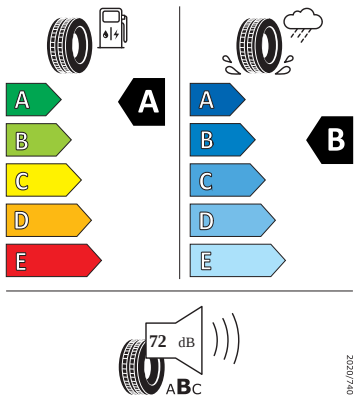

- Continental 195/55 R16

Continental 0358162

195/55 R 16 91 V XL C1