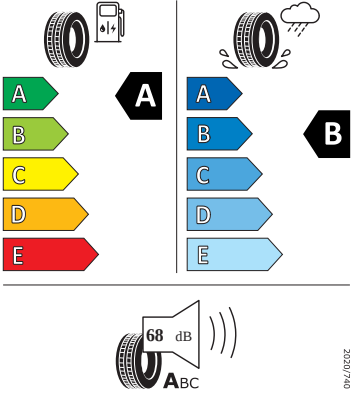

MICHELIN

941957

205/60R16 92 H

C1