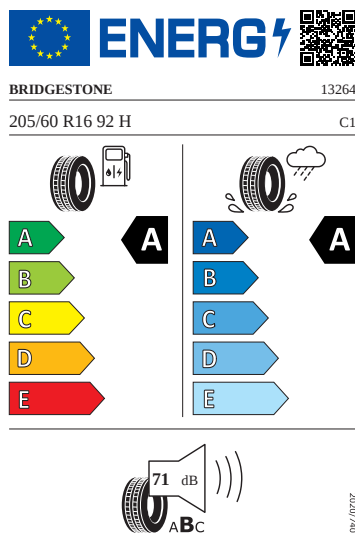

Motor a převodovka

- Systém Start/Stop

Vnitřní vybavení

- Multifunkční kožený volant

Energetické štítky pneumatik

- Bridgestone 205/60 R16

- Michelin 205/60 R16

MICHELIN

941957

205/60R16 92 H

C1

- Goodyear 205/60 R16

GOODYEAR

546287

205/60R16 92 H

C1