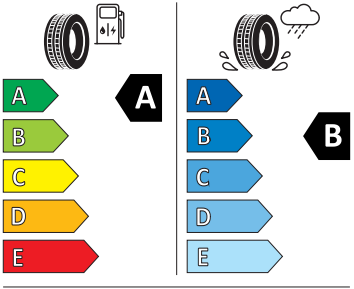

2020/740

- Bridgestone 215/50 R18

Bridgestone 23309

215/50 R18 96 W XL C1