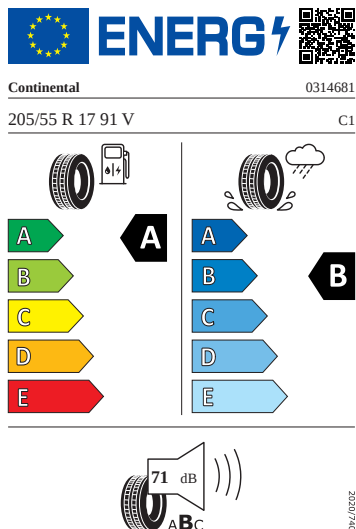

Ostatní

- Sada nářadí a zvedák vozu

Vnitřní vybavení

- Vyhřívání multifunkční kožený volant s pádly

Energetické štítky pneumatik

- Continental 205/55 R17

- Michelin 205/55 R17

MICHELIN